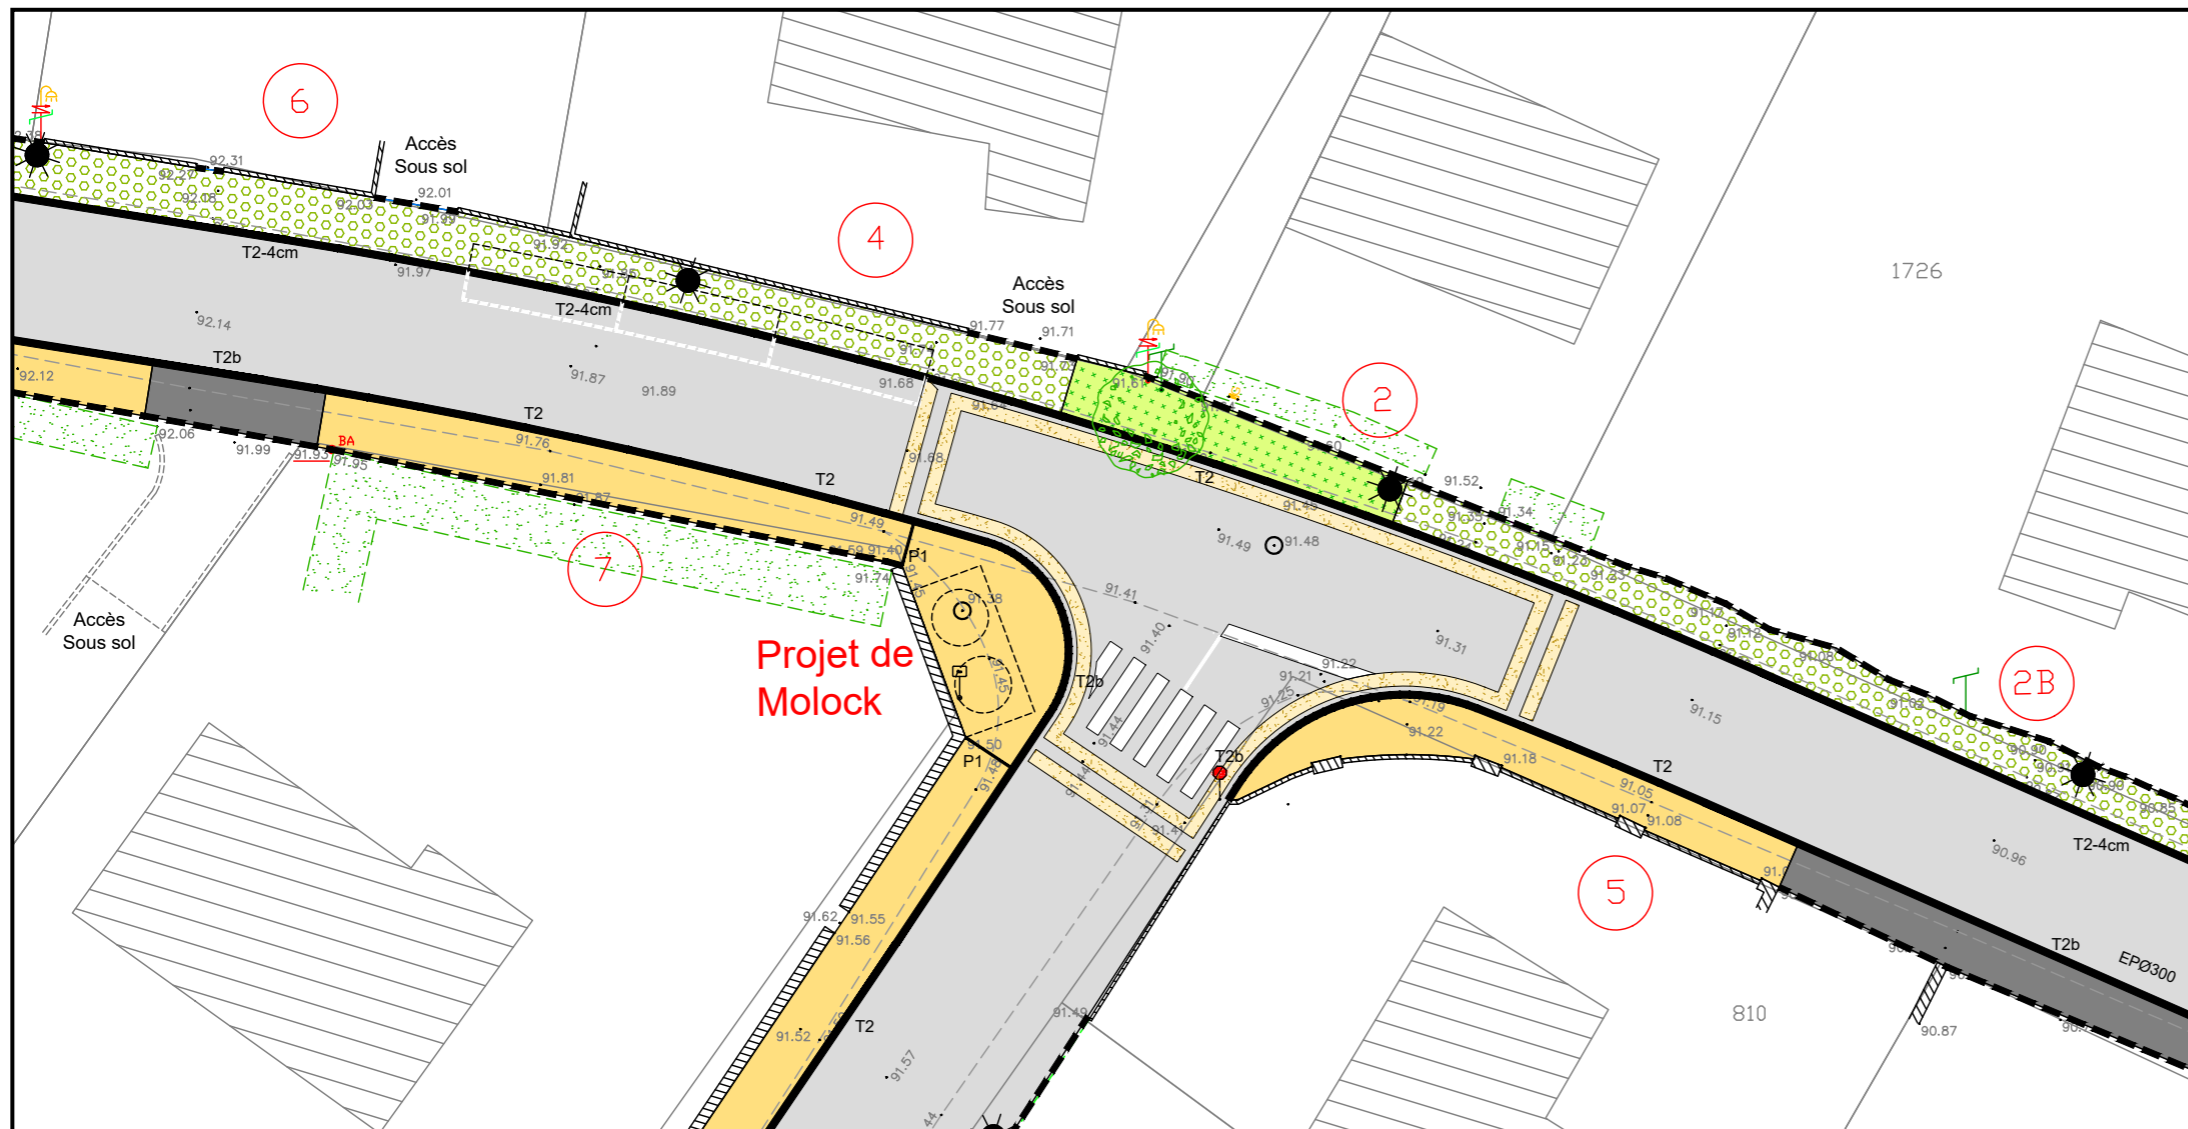

Trottoir stationnable finition Pavés -Gazon

Trottoir et cheminement finition enrobé beige

Résine gravillonnée sur enrobé

LEGENDE PROJET :

- Voirie finition enrobé noir
- Trottoir et cheminement finition enrobé beige
- Accès aux propriétés finition enrobé noir
- Trottoir stationnable finition Pavés -Gazon
- Pavage autour des calvaires
- Résine gravillonnée sur enrobé
- Accotement empierré enherbé
- Gazon
- Plantation
- T2 ou Tb Bordure de type T2 avec vue de 14 cm, 4cm ou 2cm
- Arbre à planter
- Candélabre à poser