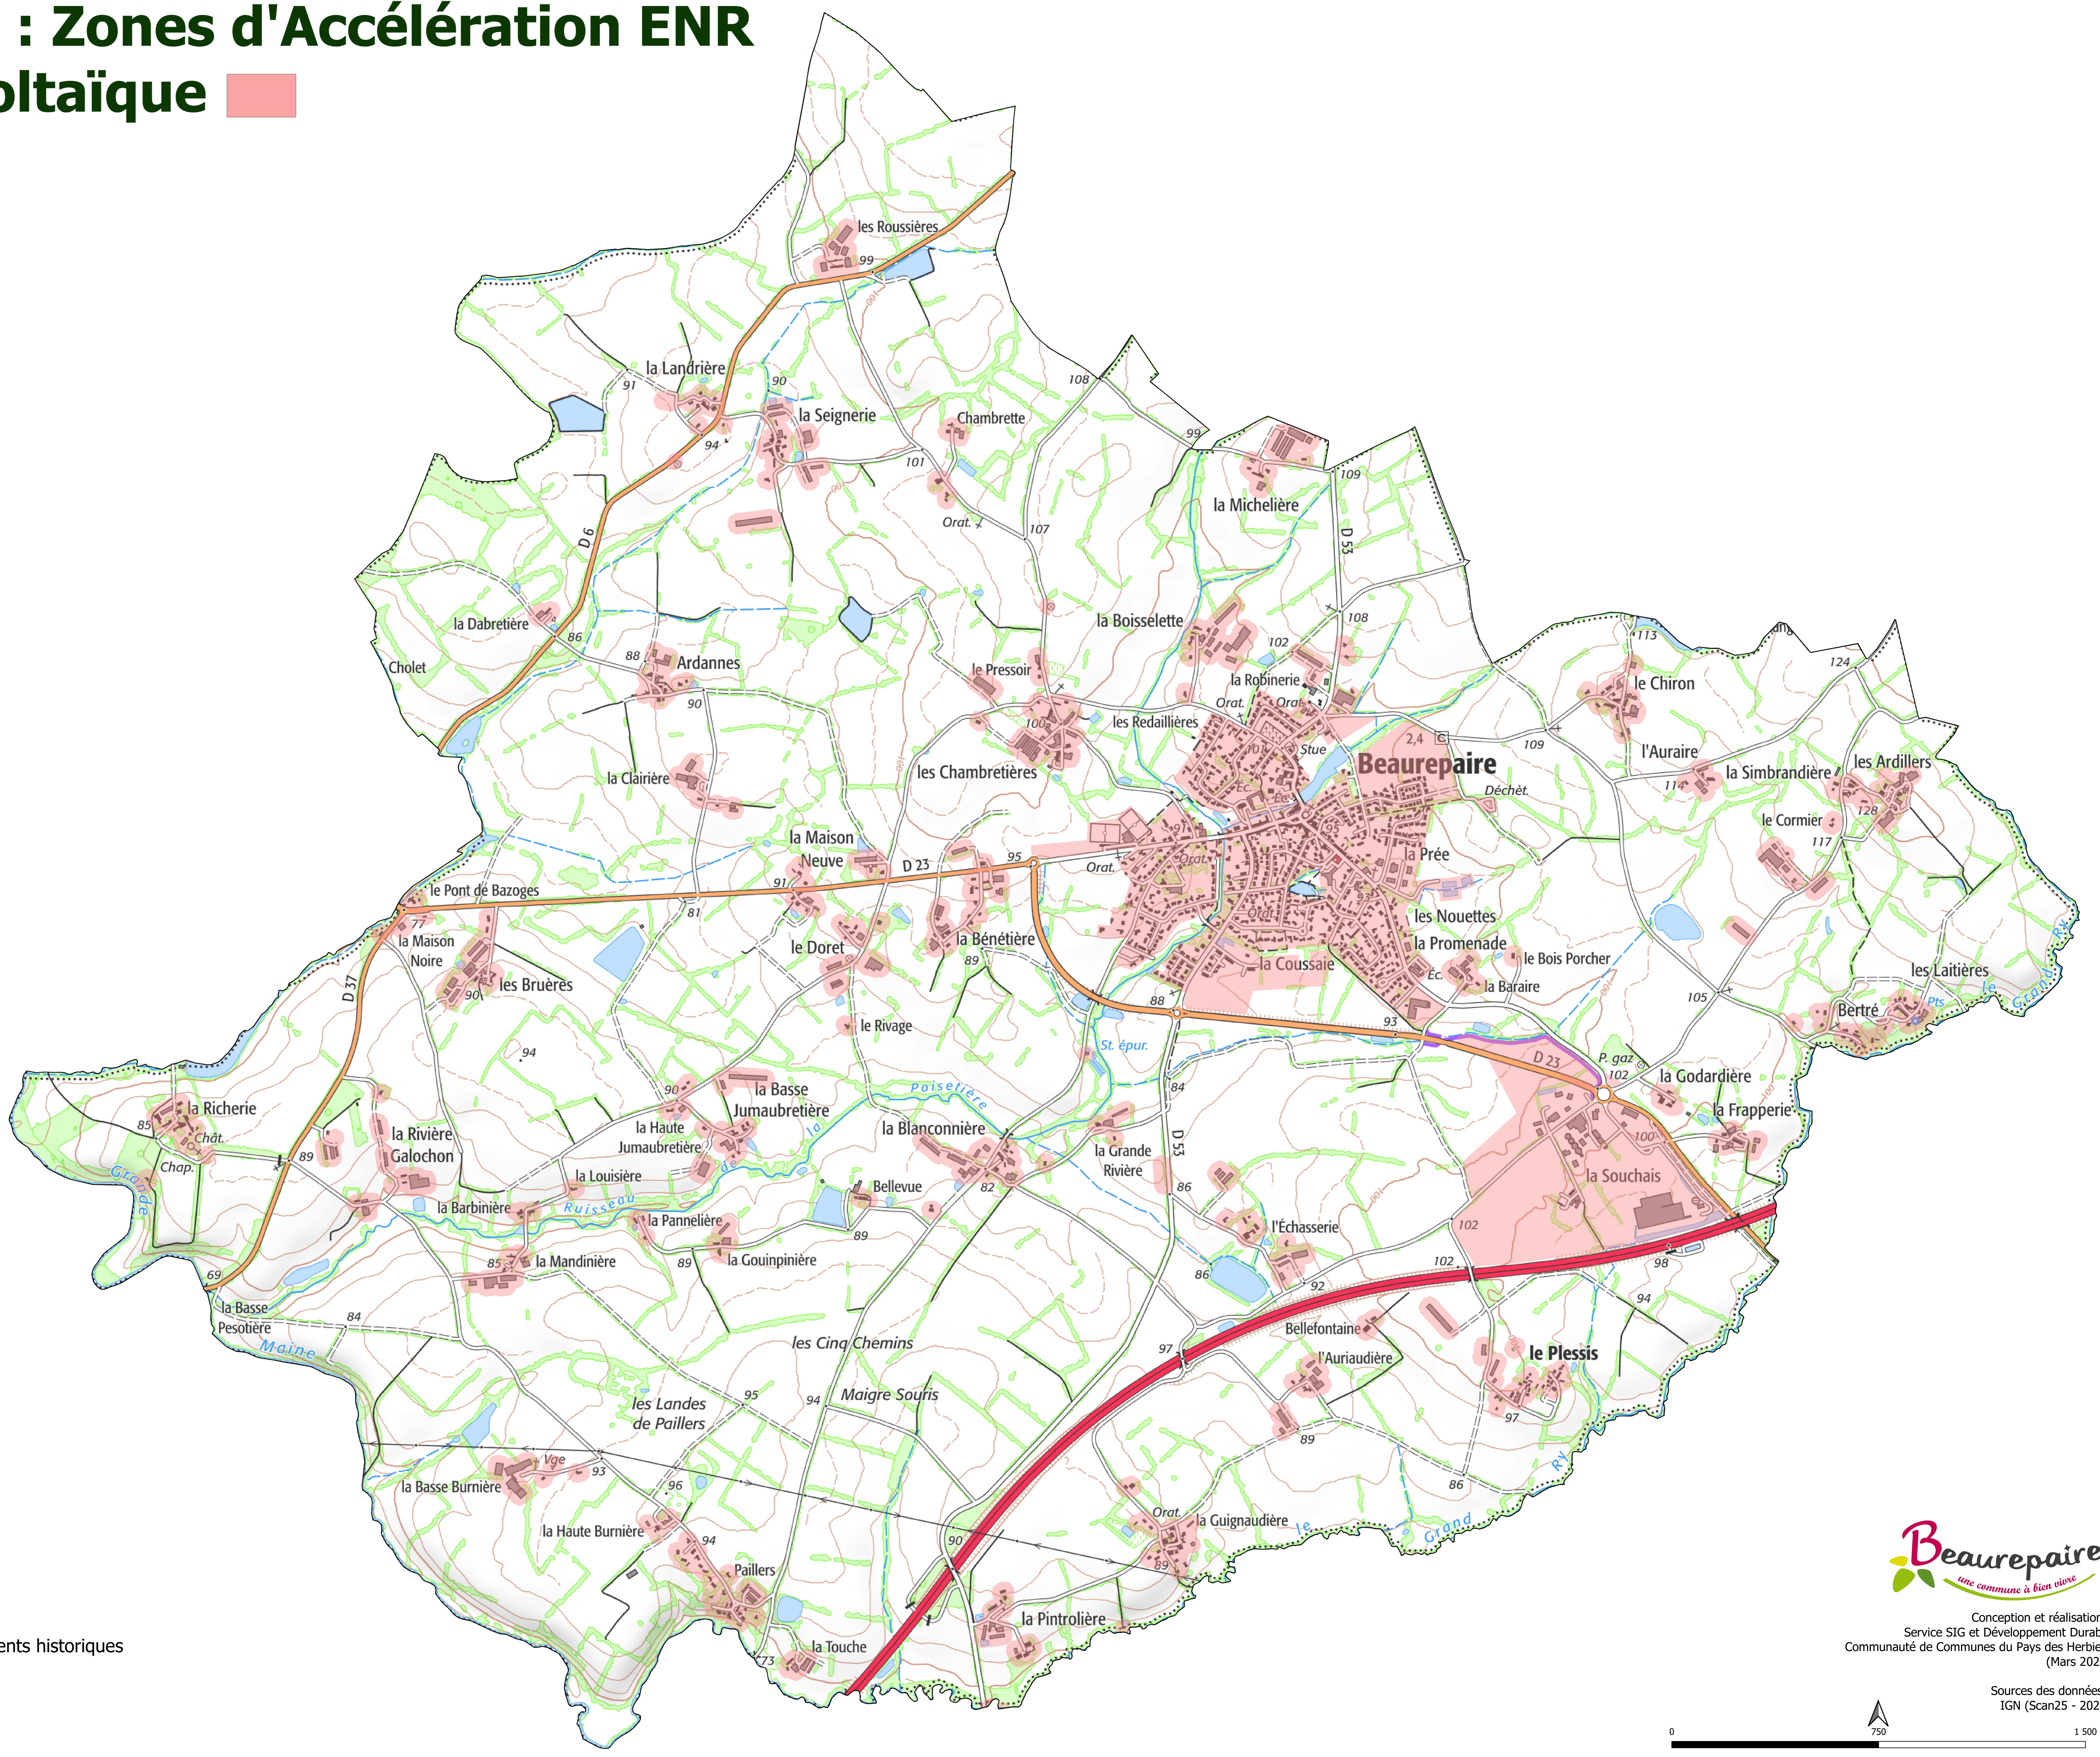

BEAUREPAIRE : Zones d'Accélération ENR

Filière photovoltaïque ■

Éléments d'Information
- Périimètre SPR
- AC1 - Servitudes de protection des monuments historiques

Beaurepaire
une commune à bien vivre
Conception et réalisation :
Service SIG et Développement Durable
Communauté de Communes du Pays des Herbiers
(Mars 2024)

Sources des données :
IGN (Scan25 - 2024)

0 750 1 500 m