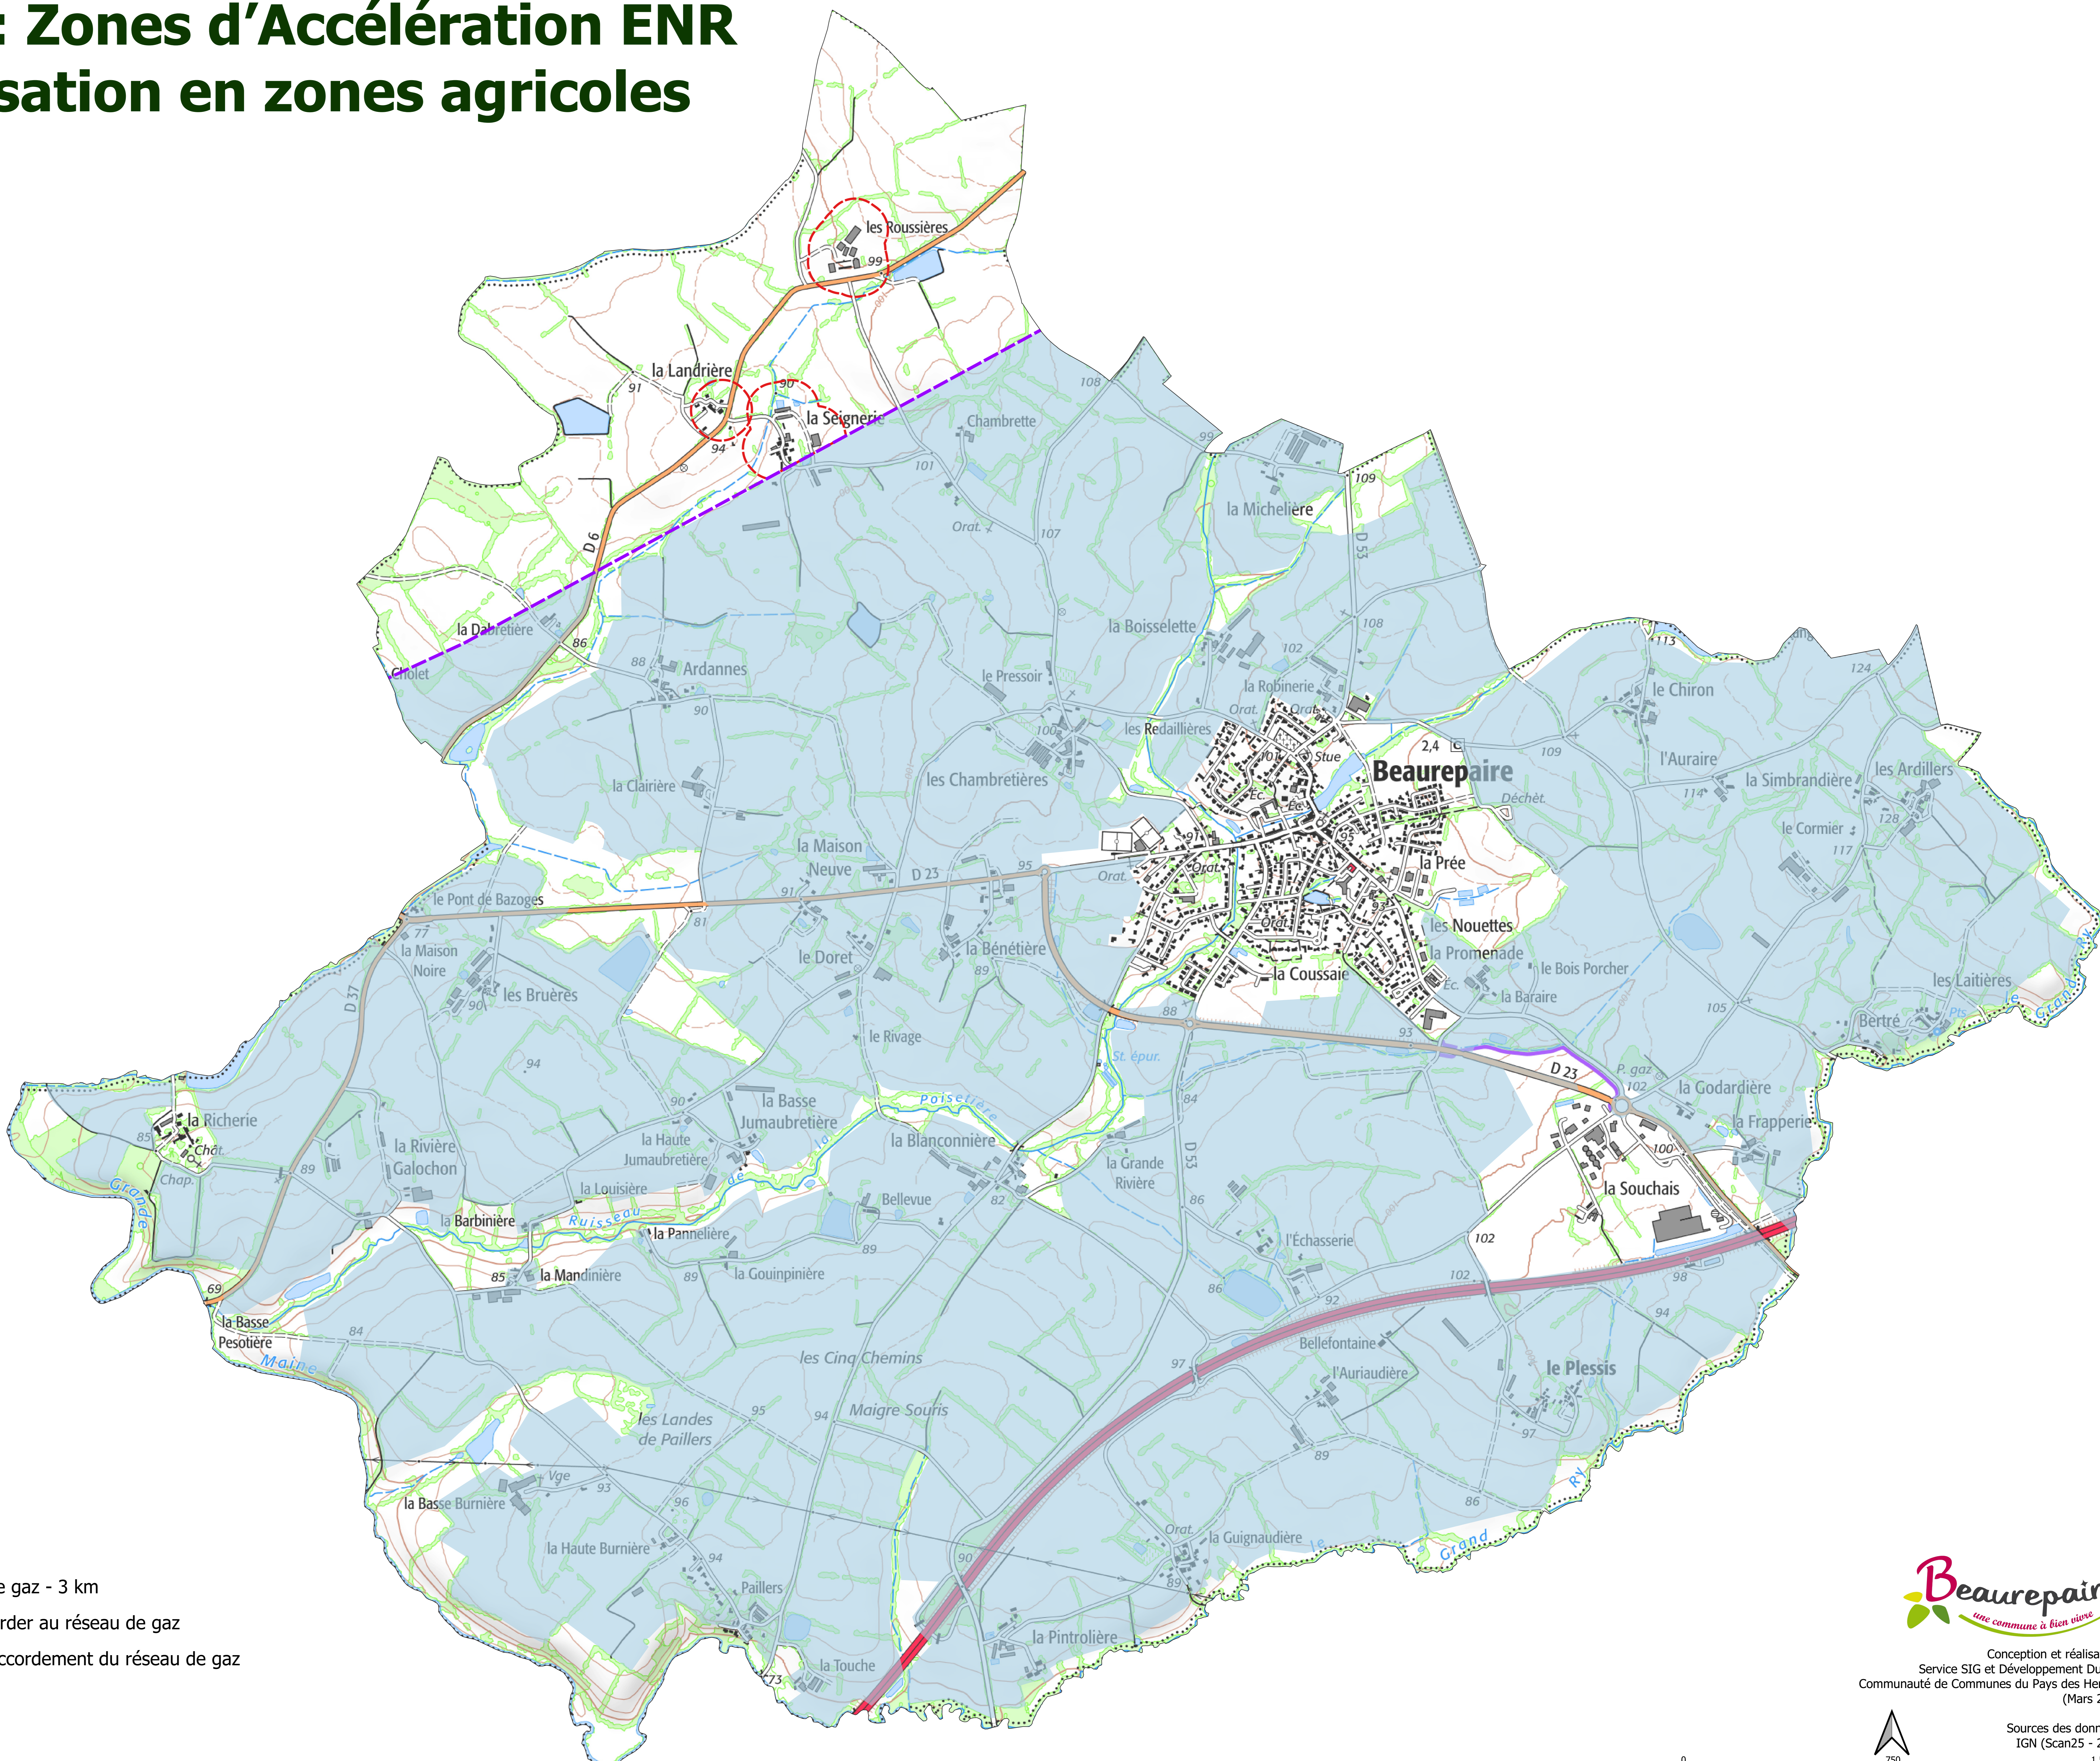

BEAUREPAIRE : Zones d'Accélération ENR

Filière méthanisation en zones agricoles et naturelles.

- Éléments d'Information :**
- Limite du périmètre d'extension de réseaux de gaz - 3 km
 - Projets de méthanisation ne pouvant se raccorder au réseau de gaz
 - Zones agricoles et naturelles favorables au raccordement du réseau de gaz

Conception et réalisation :
Service SIG et Développement Durable
Communauté de Communes du Pays des Herbiers
(Mars 2024)

Sources des données :
IGN (Scan25 - 2024)